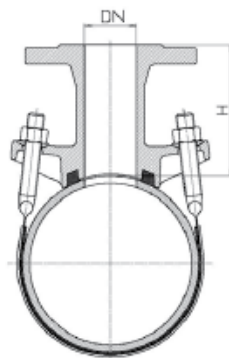

UNIVERSAL-LAIPPASATULAT

Tilausno	Malli	Laippa DN	Koko/DN												
			80	100	125	150	200	250	300	350	400	450	500	600	
3510	Universalsatula laippaliitännällä	50	●	●	●	●	●	●	●						
		80				●	●	●	●	●	●	●	●	●	●
		100								●	●	●	●	●	●

Laippa DN		Koko/ DN											
		80	100	125	150	200	250	300	350	400	450	500	600
50	Paino kg	6,60	6,60	6,80	6,90	7,70	7,90	8,00					
	H	114	114	126	126	145	153	153					
80	Paino kg				8,80	10,00	10,40	10,50	11,00	12,20	12,30	12,50	11,80
	H				135	150	147	147	146	146	146	146	146
100	Paino kg				10,30	10,10	11,80	11,70	12,50	12,70	12,80	12,90	13,30
	H				140	155	158	158	165	165	165	165	165