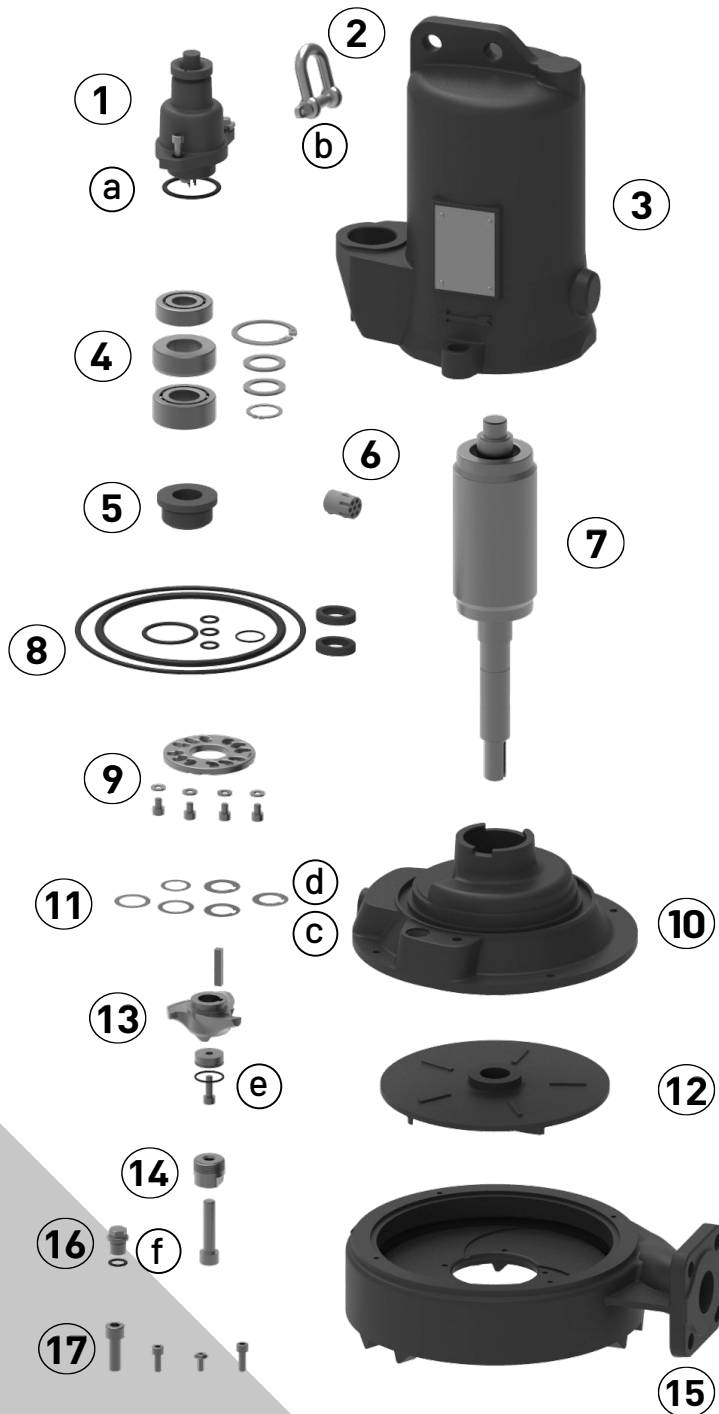

MULTICUT 25/2 M - MULTICUT 45/2 M

Ersatzteile - Spare parts - Pièces de rechange - Reserveonderdelen - Parti di ricambio - Reservedele - Reservdelar
 Varaosat - Części zamienne - Náhradní díly - Alkatrészek - Piese de schimb - Запасные части - 备件

① Leitung 25/2 ME 10m Ex, 10m Ex, 15m Ex, 20m	Cable	JP46225 JP46259 JP45469 JP45583 JP45584
② Schäkel	Shackle	JP45904
③ Stator + Gehäuse 25/2 ME 25/2 35/2, 36/2, 45/2	Stator + Housing	JP46210 JP44008 JP46211
④ Lagersatz	Bearing set	JP46214
⑤ Gleitringdichtung	Mechanical seal	JP46567
⑥ Steckverbinder	Connector	JP46572
⑦ Rotorwelle 25/2 ME 25/2 35/2, 36/2, 45/2	Rotor shaft	JP46566 JP46565 JP46564
⑧ Dichtungssatz	Seal set	JP46215
⑨ Schneidplatte	Cutter plate	JP50324
⑩ Lagerkammer 25/2 - 36/2 45/2	Bearing housing	JP46216 JP46217
⑪ Passscheiben	Shim rings	JP46571
⑫ Laufrad 25/2 35/2 36/2 45/2	Impeller	JP45542 JP46218 JP46219 JP46220
⑬ Schneidrotor	Cutter	JP50327
⑭ Abziehwerkzeug	Pulling device for cutting system	JP50325
⑮ Pumpengehäuse 25/2 - 36/2 45/2	Pump casing	JP46221 JP46222
⑯ Ölschraube	Oil screw	JP46046
⑰ Schraubensatz	Screw set	JP46563
⑱ 1l Öl	1l Oil	JP48236

a	10x O-Ring 38x3,5	JP48109
b	10x Splint / Cotter pins 1,6 x 20	JP46182
c	10x Scheibe / Shim ring 18x25x0,2	JP48111
d	10x Scheibe / Shim ring 18x30x0,1	JP48085
	10x Scheibe / Shim ring 18x30x0,2	JP48086
	10x Scheibe / Shim ring 18x30x0,3	JP48087
e	10x O-Ring 21x2	JP50323
f	10x O-Ring 10x2,5	JP48088